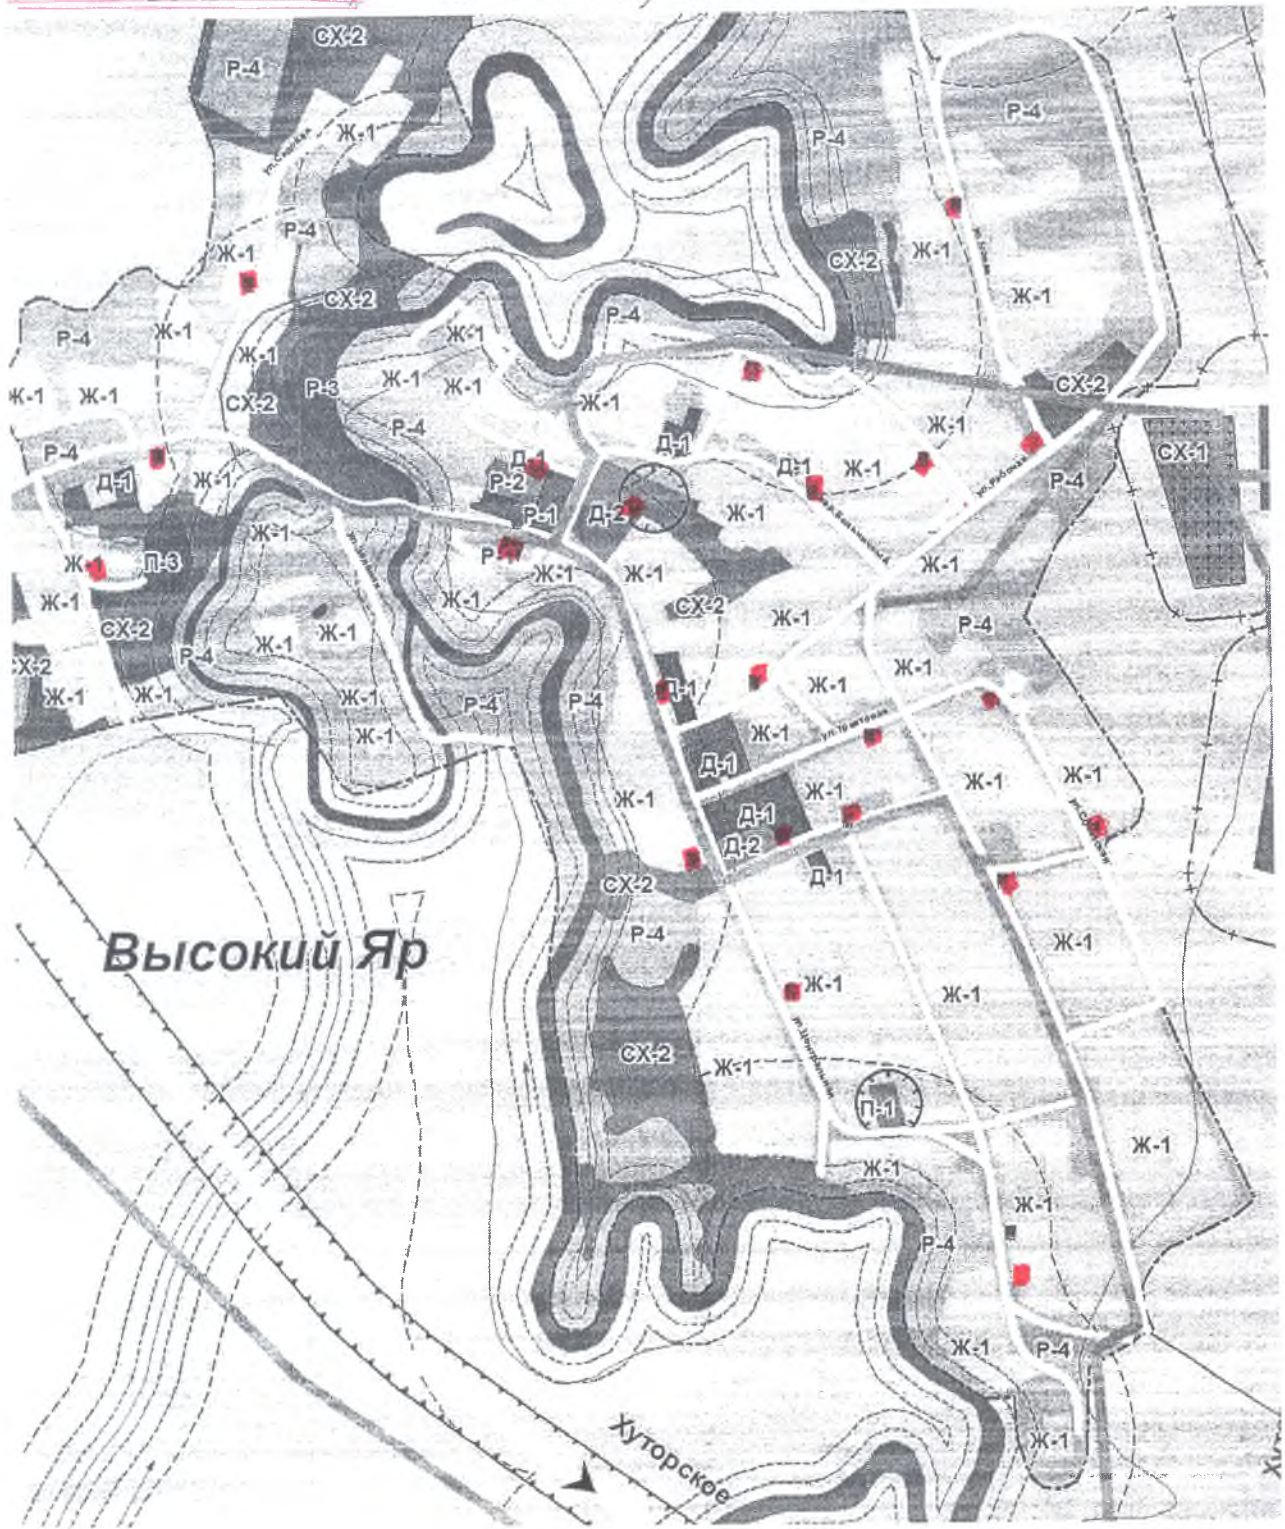

С.И.С.002
размещение мостов (пассажов) ТК0
с. Высокий Яр Виноградского Иссекелья

■ - контейнер